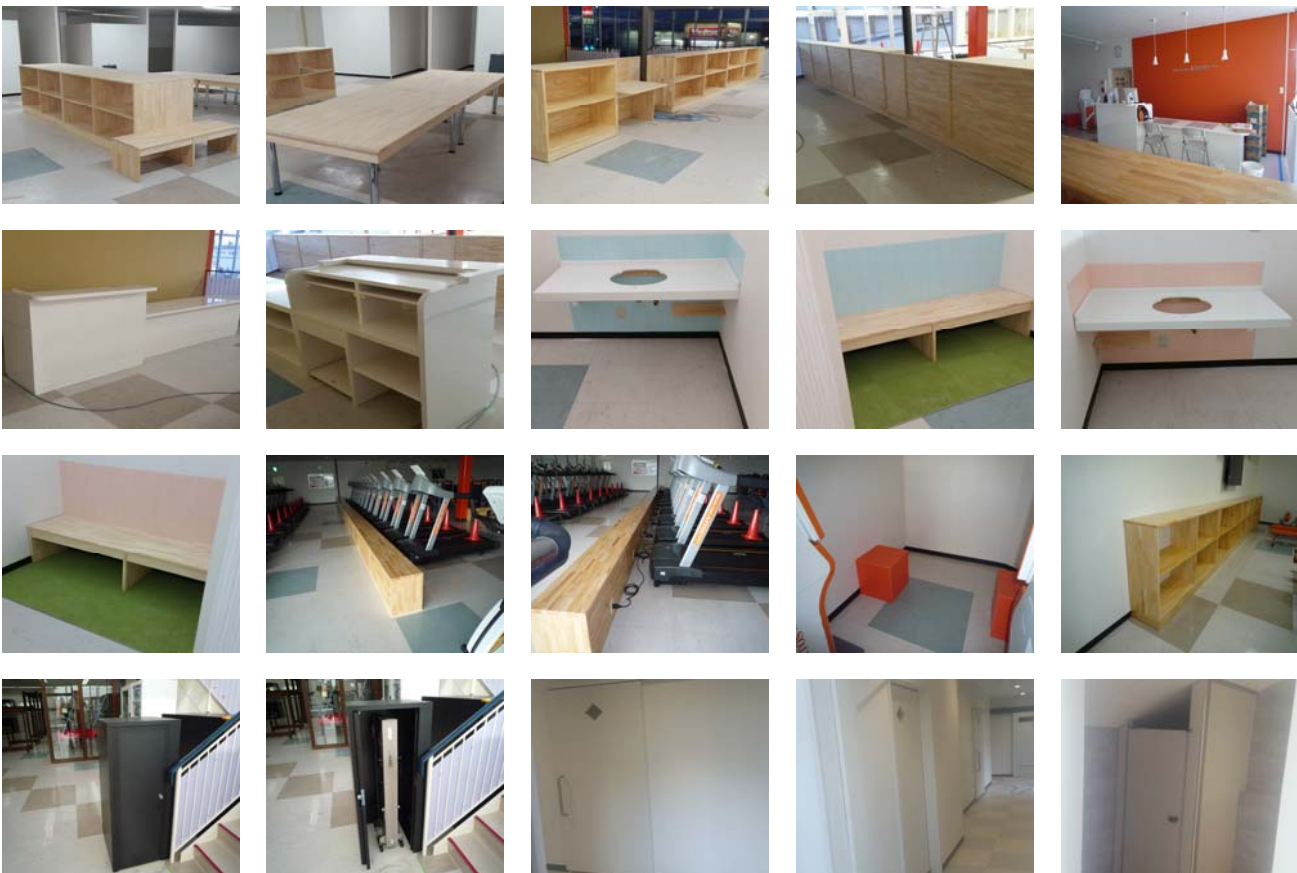

スポーツジム 新装工事(岐阜市 店舗工事) H27.09 木製家具工事・木製建具・トイレブース