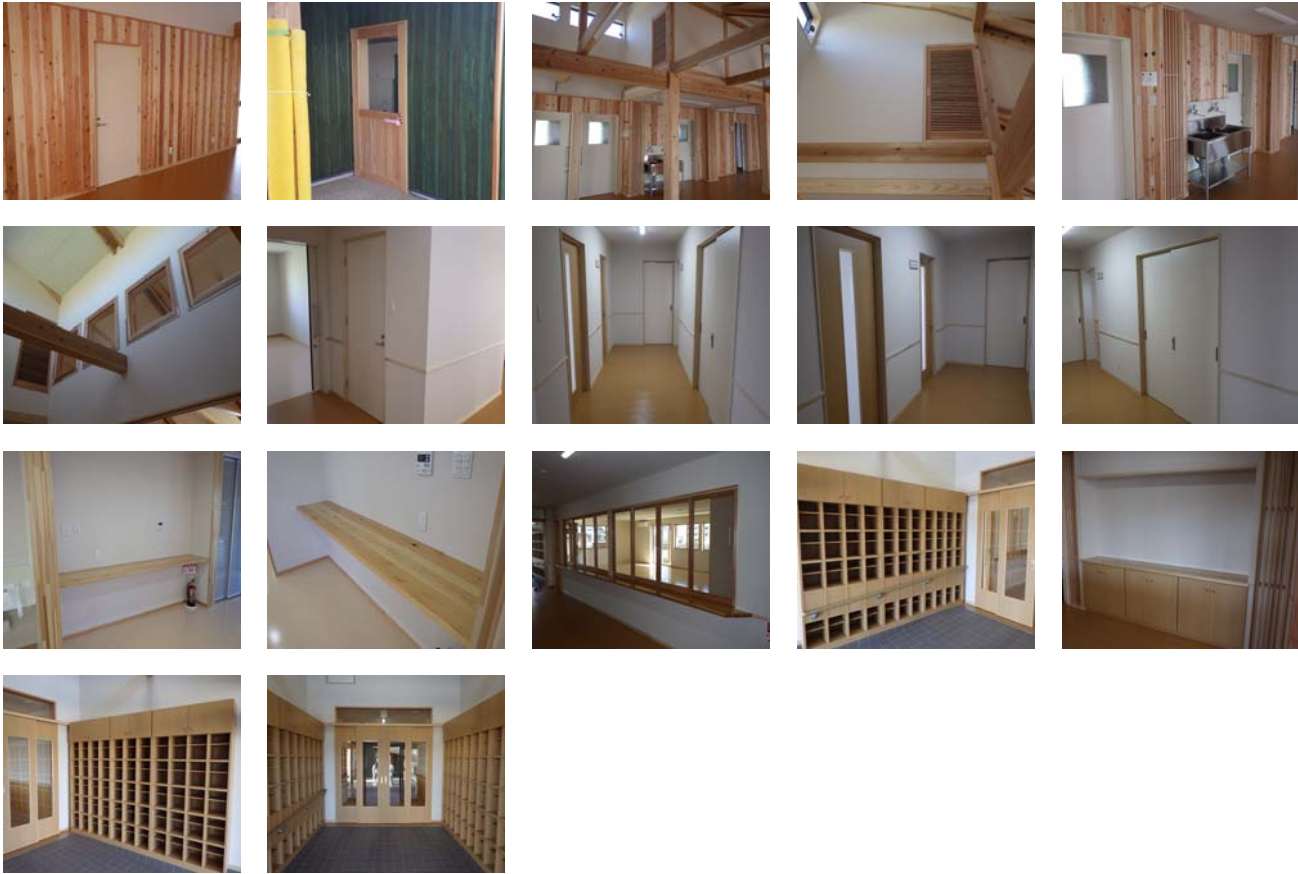

施設 新築工事(美濃加茂市 公共工事) H28.02 木製建具工事・木製家具工事