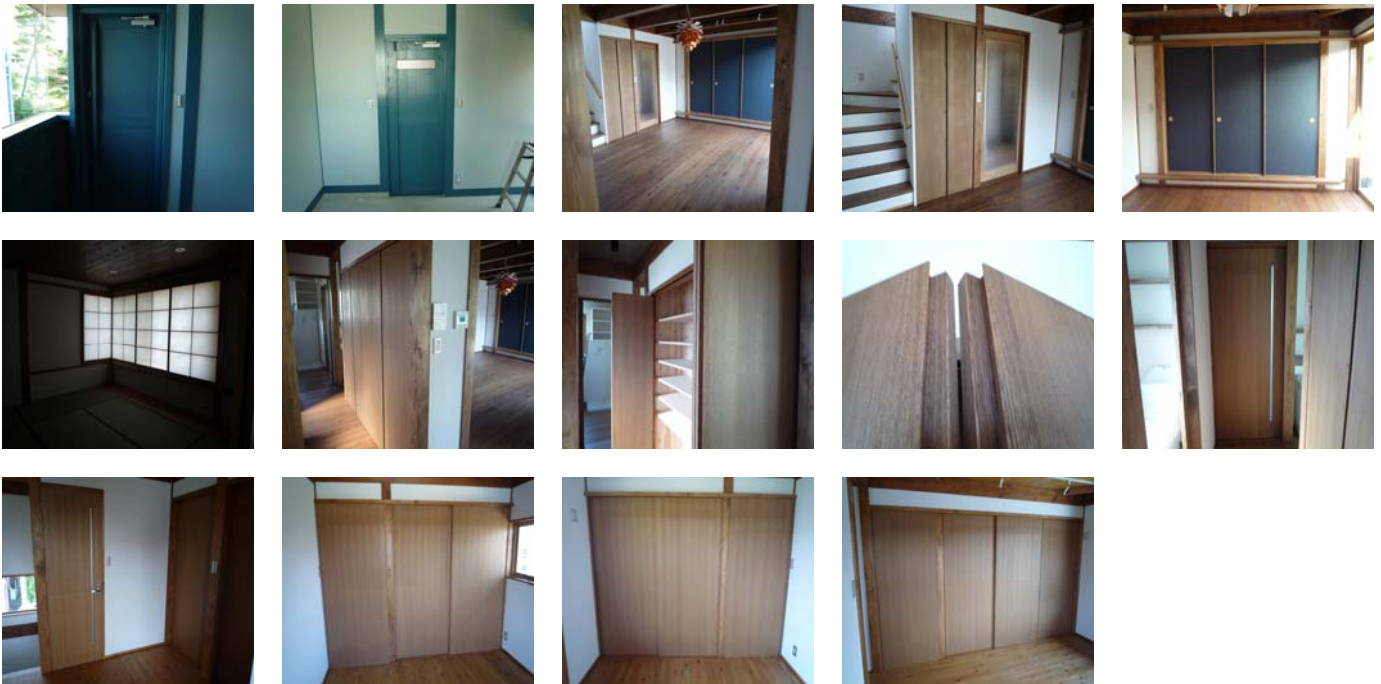

M邸 新築工事(羽島市 個人住宅) H25.05 木製建具工事