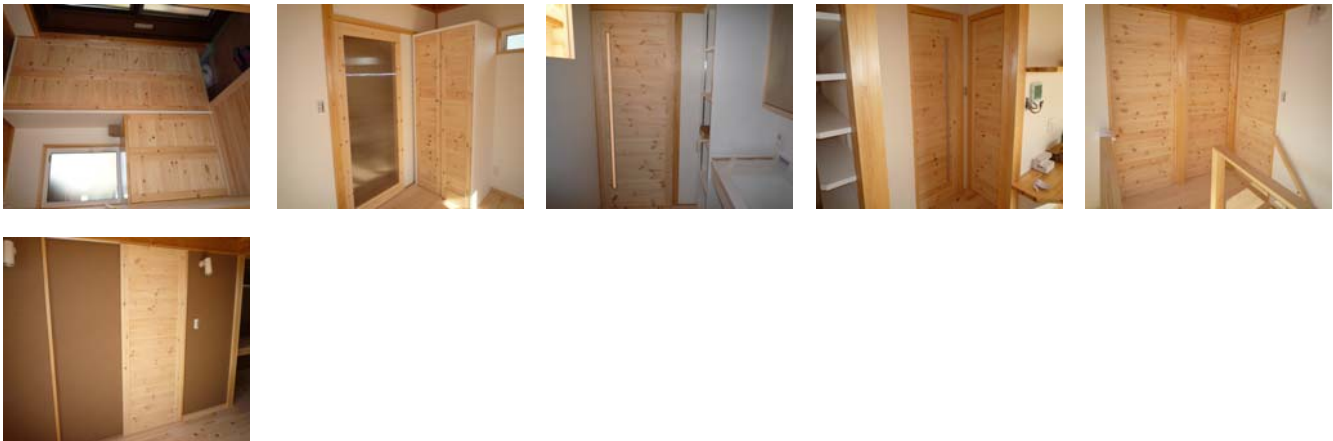

M国座 倉庫新築工事(各務原市 公共施設) H23.10 木製建具工事

A学園同窓会館 改築工事(瑞浪市 商業施設) H23.11 木製建具工事

S邸 新築工事(関市 個人住宅) H23.11 木製建具工事

O邸 新築工事(関市 個人住宅) H23.11 木製建具工事

M邸 新築工事(愛知県瀬戸市 個人住宅) H23.11 木製建具工事

T邸 キッチン家具工事(美濃加茂市 個人住宅) H23.12 木製家具工事

T邸 新築工事(岐阜市 個人住宅) H23.12 木製建具工事

K邸 スリッパ入れ家具工事(各務原市 個人住宅) H23.12 木製家具工事

Mの交流館 改修工事(各務原市 公共施設) H23.12 木製建具・トイレブース工事

N邸 新築工事(不破郡垂井町 個人住宅) H23.12 木製建具工事

M邸 新築工事(郡上市 個人住宅) H23.12 木製建具工事

M邸 建具工事(美濃市 個人住宅) H23.12 木製建具工事