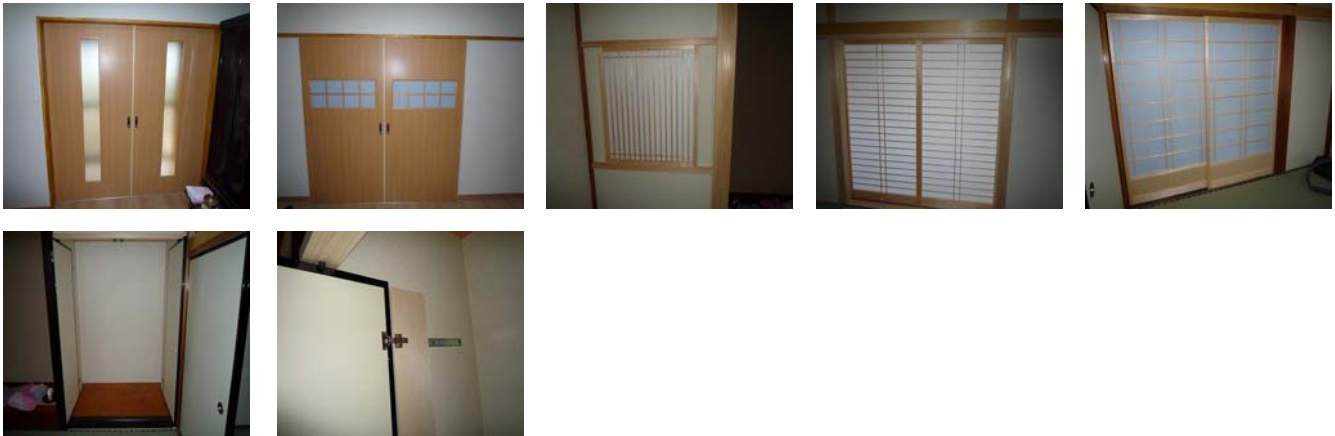

U邸 リフォーム工事(関市 個人住宅) H23.06 木製建具工事