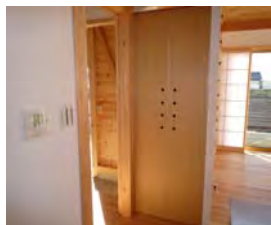

M邸 リフォーム工事(可児市 個人住宅) H20.11 木製建具工事

H邸 新築工事(各務原市 個人住宅) H20.11 木製建具工事

I邸 新築工事(犬山市 個人住宅) H20.11 木製建具工事

N邸 新築工事(犬山市 個人住宅) H20.12 木製建具工事

道の駅 建具新設工事(美濃市 公共施設) H21.12 木製建具工事

K幼稚園 新築工事(瑞浪市 公共施設) H22.01 木製建具・家具工事

デイサービスS(可児市 介護施設) H22.02 木製建具工事