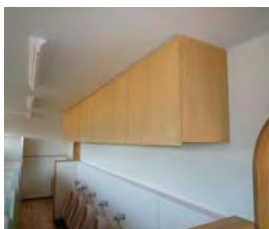

K幼稚園 新築工事(瑞浪市 公共施設) H22.01 木製建具・家具工事