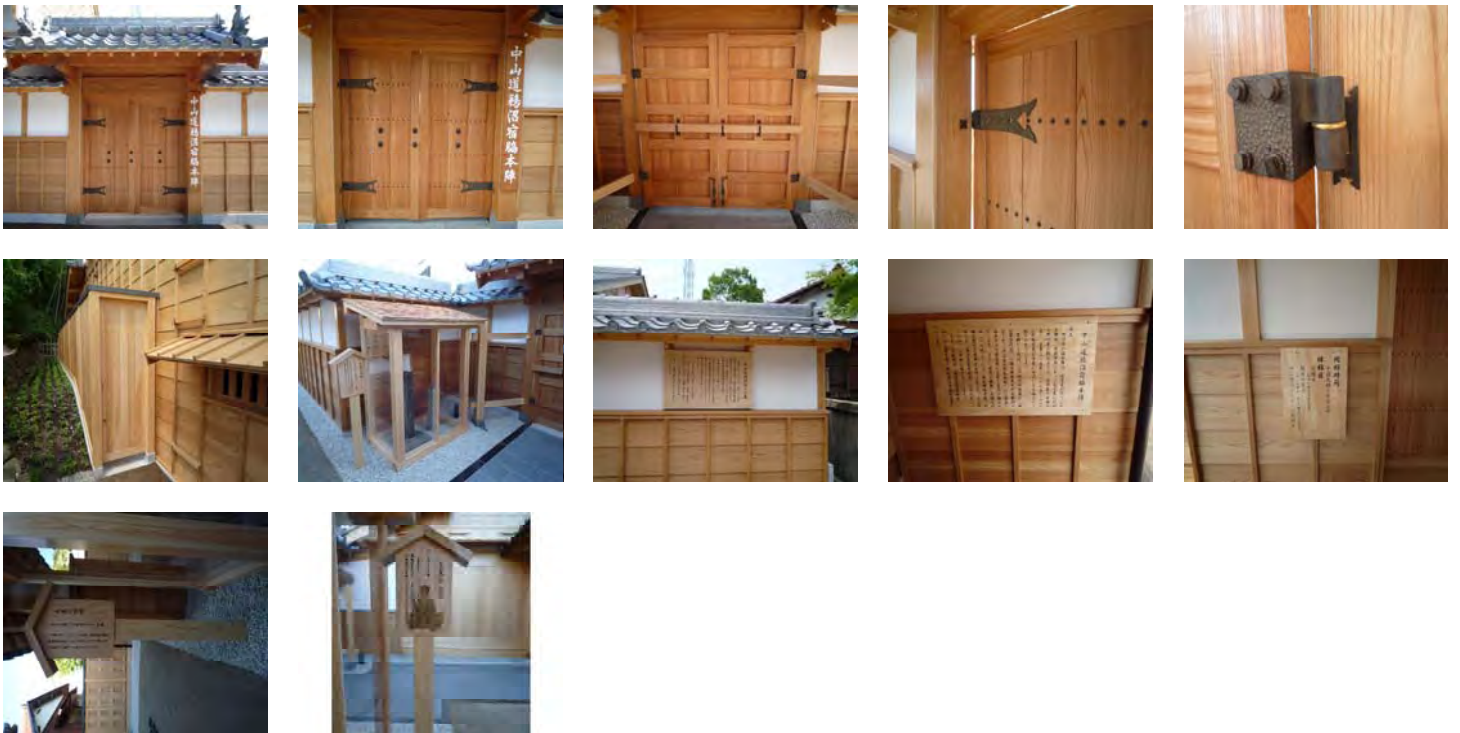

O邸 新築工事(各務原市 個人住宅) H22.03 木製建具工事

Y邸 新築工事(愛知県一宮市 個人住宅) H22.04 木製建具工事

A邸 リフォーム工事(各務原市 個人住宅) H22.04 木製家具工事

本陣復元 門塀建設工事(各務原市 公共施設) H22.05 木製建具工事・木工事・看板

K邸 リフォーム工事(関市 個人住宅) H22.07 木製家具工事

Mの家 新築工事(岐阜市 個人住宅) H22.07 木製建具工事・木製家具工事