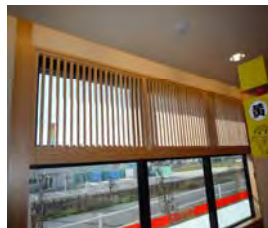

すし屋店舗 新築工事(可児市 店舗) H22.03 木製建具・ブース工事