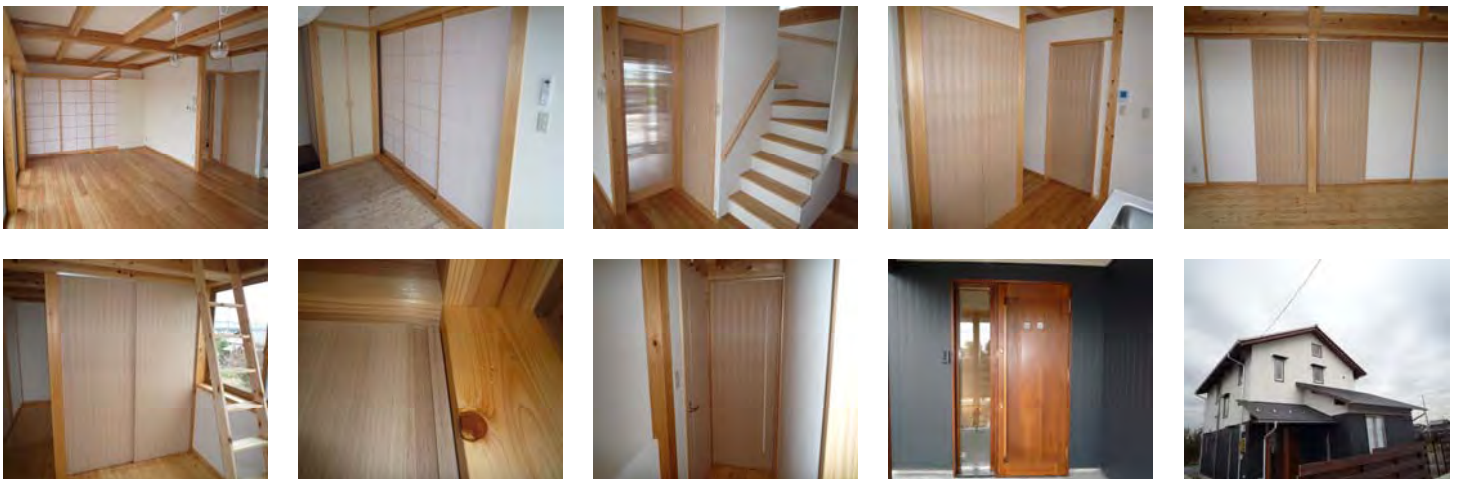

H邸 リフォーム工事(羽島市 個人住宅) H20.09 木製建具工事

M苑 増築工事(各務原市 介護施設) H20.09 木製建具工事

O邸 新築工事(各務原市 個人住宅) H20.10 木製建具工事

K邸 リフォーム工事(岐阜市 個人住宅) H20.11 木製建具工事

T邸 新築工事(関市 個人住宅) H20.11 木製建具工事

O邸 新築工事(各務原市 個人住宅) H20.11 木製建具工事

H邸 新築工事(美濃市 個人住宅) H20.12 木製建具工事