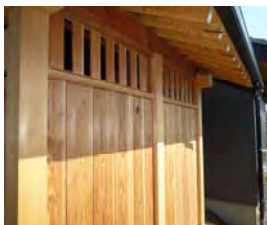

〇邸 新築工事(各務原市 個人住宅) H21.09 木製建具・家具工事