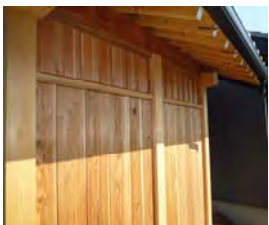

〇邸 新築工事(各務原市 個人住宅) H21.09 木製建具・家具工事