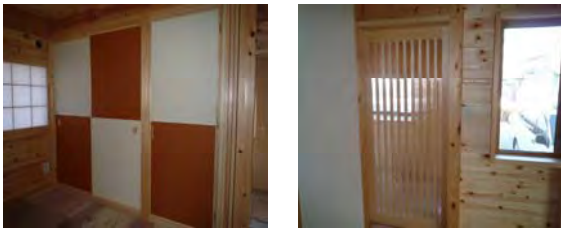

〇邸 新築工事(各務原市 個人住宅) H21.09 木製建具・家具工事

S邸 新築工事(瑞浪市 個人住宅) H21.10 木製建具工事

309

310

U邸 新築工事(各務原市 個人住宅) H21.10 木製建具工事

M邸 新築工事(岐阜市 個人住宅) H21.10 木製建具工事

屋内運動場耐震工事(可児市 公共施設) H21.10 木製建具・ブース工事

Hビル 店舗改装工事(岐阜市 店舗) H21.10 木製建具・家具工事