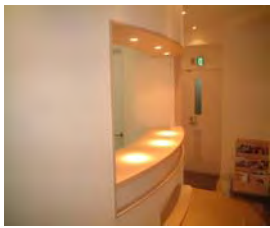

Hクリニック 受付カウンター改修工事(名古屋市 店舗) H19.10 木製家具工事