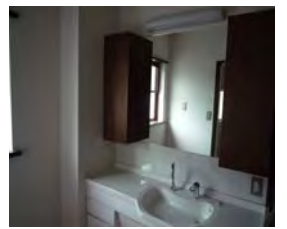

Hクリニック 改修工事(瑞穂市 店舗) H20.03 木製建具・家具工事

リフォーム会社新築工事(関市 店舗) H20.04 木製家具工事

Mマンション 新築工事(各務原市 賃貸住宅) H20.05 木製輸入建具加工・取付工事

Tクリニック 新築工事(愛知県知立市 店舗) H20.06 木製建具工事

H邸 新築工事(関市 個人住宅) H20.06 木製建具・家具工事

結婚式場 改装工事(岐阜市 商業施設) H20.07 木製建具・家具工事