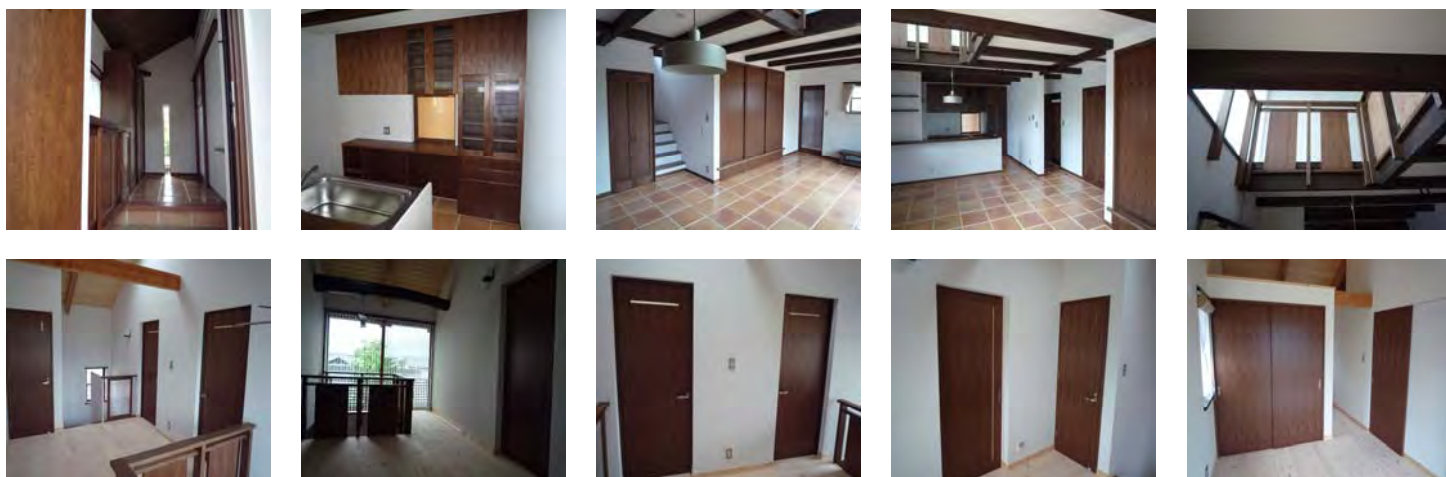

Hクリニック 改修工事(瑞穂市 店舗) H20.03 木製建具・家具工事

リフォーム会社新築工事(関市 店舗) H20.04 木製家具工事

Mマンション 新築工事(各務原市 賃貸住宅) H20.05 木製輸入建具加工・取付工事

Tクリニック 新築工事(愛知県知立市 店舗) H20.06 木製建具工事

H邸 新築工事(関市 個人住宅) H20.06 木製建具・家具工事

結婚式場 改装工事(岐阜市 商業施設) H20.07 木製建具・家具工事