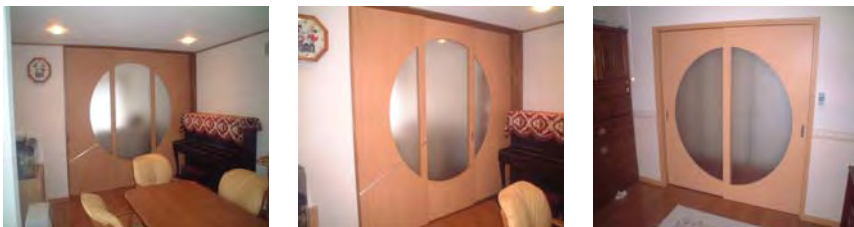

S邸 店舗改修工事(美濃加茂市 太田宿) H17.04

木製建具工事

K邸 新築工事(各務原市 個人住宅) H17.06

木製建具工事(茶室)

N邸 新築工事(犬山市 個人住宅) H17.06 木製建具工事(和室)

調剤薬局 新築工事(海津市 店舗) H17.07 木製家具工事

T邸 リフォーム工事(富加町 個人住宅) H17.07 木製建具工事

Aマンション 新築工事(各務原市 賃貸住宅) H17.08 木製輸入建具加工・取付工事