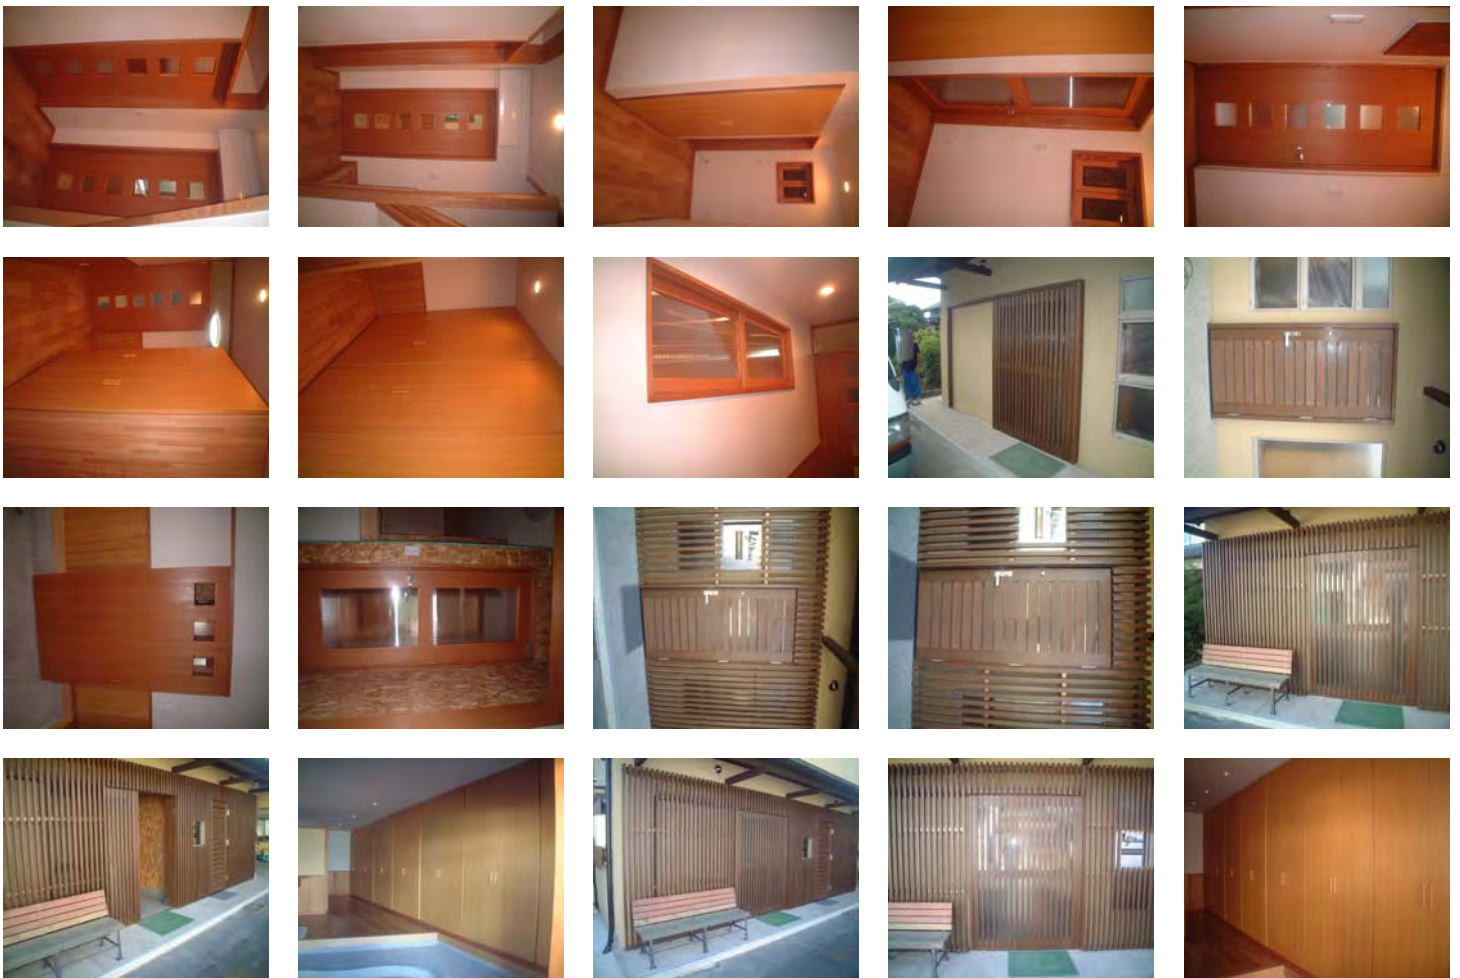

M邸 リフォーム工事(関市 個人住宅) H19.08 木製建具工事