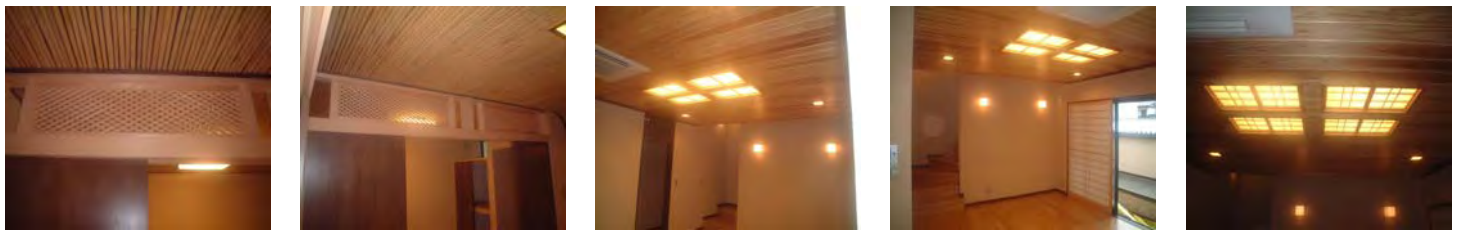

H邸 新築工事(富加町 個人住宅) H17.08 木製建具工事

N邸 リフォーム工事(岐阜市 個人住宅) H17.09 木製建具工事

S邸 リフォーム工事(岐阜市 個人住宅) H17.11 木製建具・家具工事

E邸 新築工事(各務原市 個人住宅) H18.09 木製建具工事

S公民館 新築工事(美濃加茂市 公共施設) H18.11 木製建具・家具・ブース工事

A幼稚園 新築工事(関市 公共施設) H19.02 木製建具・ブース・木工事