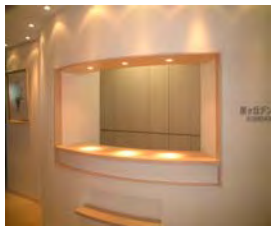

Hクリニック 受付カウンター改修工事(名古屋市 店舗) H19.10 木製家具工事