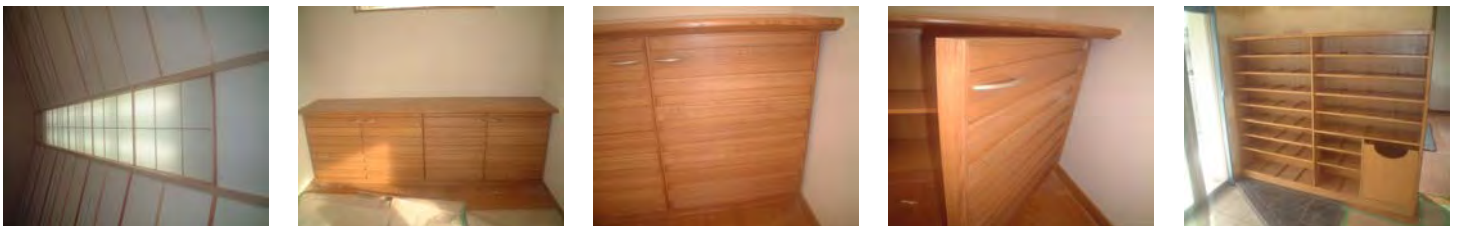

Y公民館 新築工事(可児市 公共施設) H19.12 木製建具・家具工事

ヘアーサロンM 新築工事(岐阜市 店舗) H20.02 木製建具工事

K工業 新築工事(美濃加茂市 事務所) H20.02 木製建具・家具工事

K邸 新築工事(可児市 個人住宅) H20.02 木製建具工事

A邸 新築工事(御嵩町 個人住宅) H20.02 木製建具工事

S邸 新築工事(犬山市 個人住宅) H20.02 木製建具・家具工事