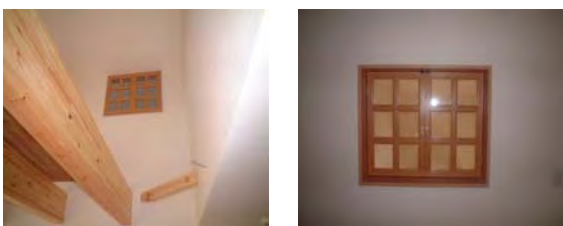

H邸 新築工事(富加町 個人住宅) H17.08 木製建具工事