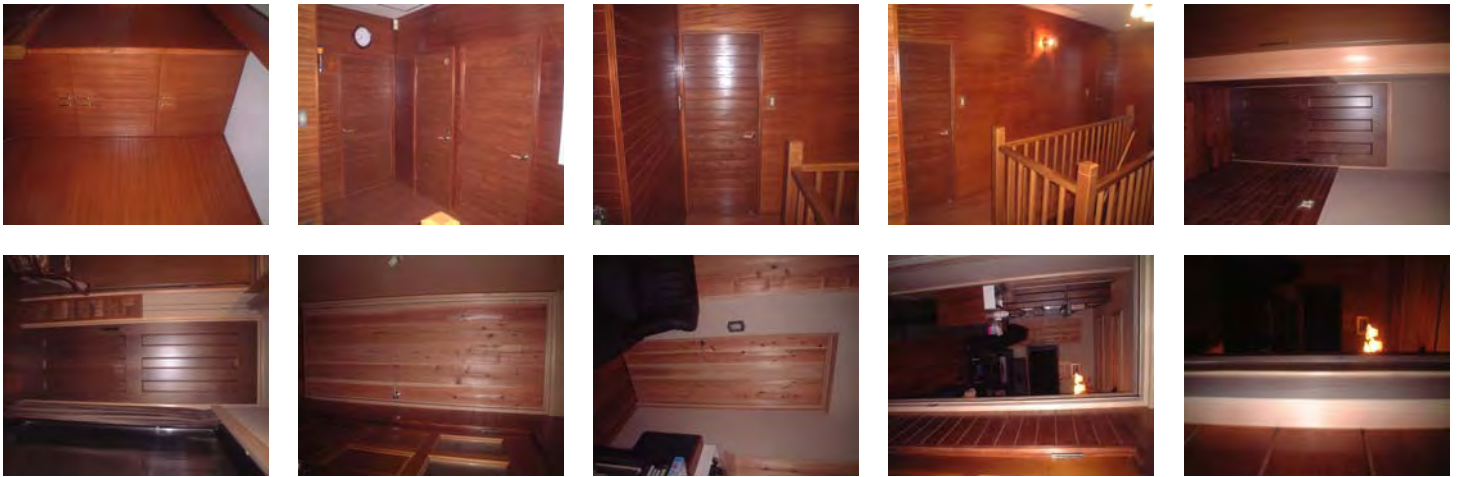

M邸 リフォーム工事(各務原市 個人住宅) H19.12 木製建具・家具工事