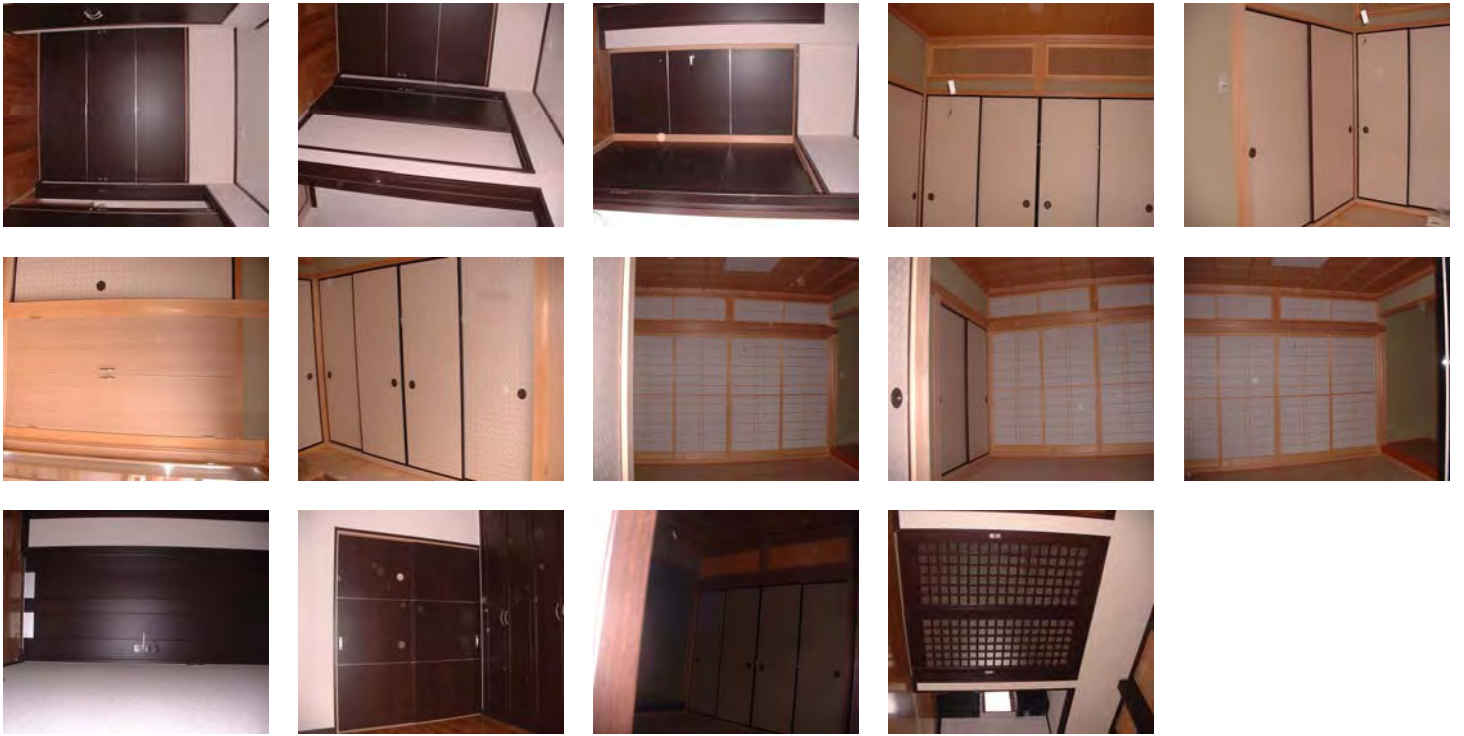

N邸 リフォーム工事(岐阜市 個人住宅) H17.09 木製建具工事