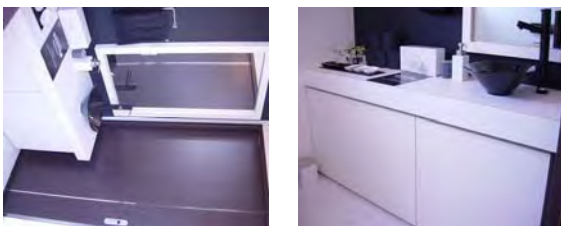

リフォーム会社新築工事(関市 店舗) H20.04 木製家具工事