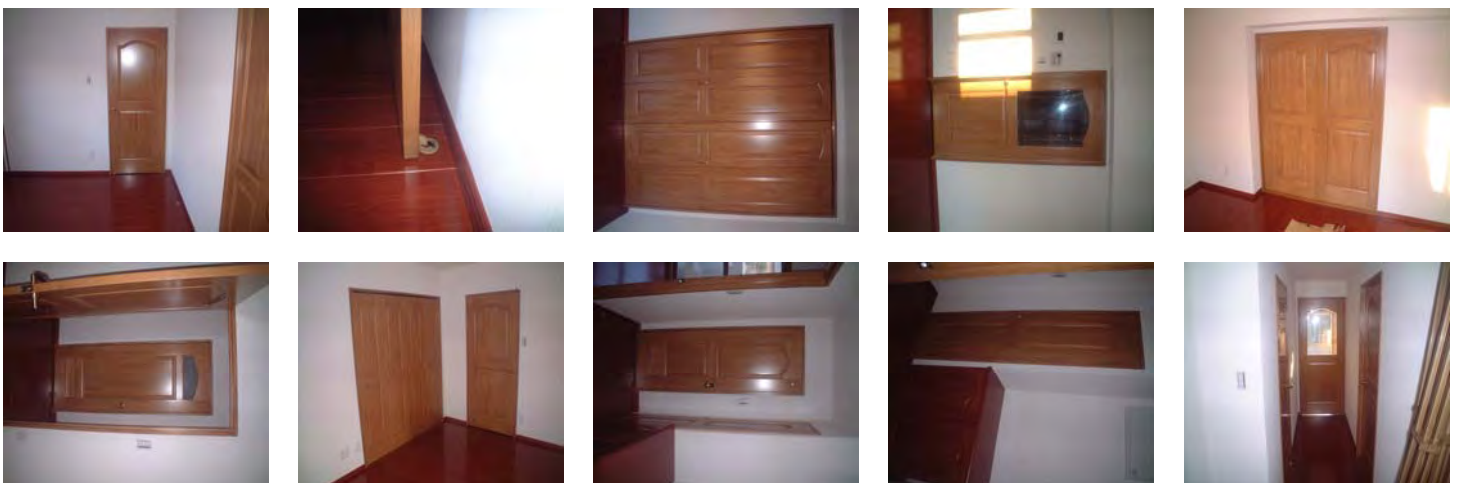

S邸 店舗改修工事(美濃加茂市 太田宿) H17.04

木製建具工事

K邸 新築工事(各務原市 個人住宅) H17.06

木製建具工事(茶室)

N邸 新築工事(犬山市 個人住宅) H17.06 木製建具工事(和室)

調剤薬局 新築工事(海津市 店舗) H17.07 木製家具工事

T邸 リフォーム工事(富加町 個人住宅) H17.07 木製建具工事

Aマンション 新築工事(各務原市 賃貸住宅) H17.08 木製輸入建具加工・取付工事